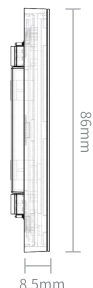

扫码了解更多详情

产品介绍

Product Description

CGVTP-4是一款4寸全彩液晶全贴合触摸屏。CGVTP-4可联网展示天气、时钟、日历等信息，也可作为人机交互触摸屏使用，可编辑的UI界面实现智能控制。

技术参数

Technical Parameters

LCD 类型	4.0 英寸
分辨率	720X720
技术类型	a-Si TFT
有效显示面积	71.93*71.93 mm
颜色数量	262K
功耗	最小60mA 最大75mA
亮度	300 cd/m ²
对比度	900:1
视角	±80°
响应时间	30ms

CGVTP-4 正视图

CGVTP-4 背视图

CGVTP-4 侧视图