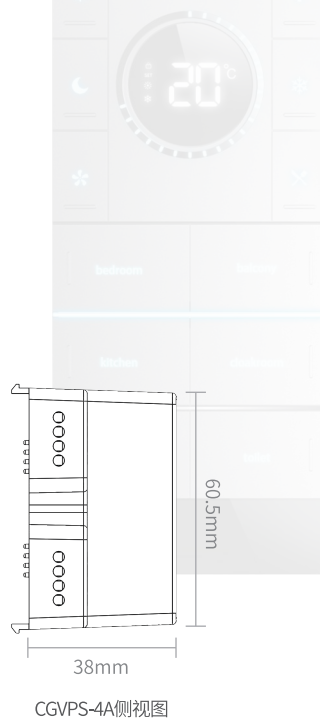

产品特点

Product Features

- 220V AC输入,5V DC 输出
- 功率 20watt
- 工作温度-40°C 至85°C
- 外形尺寸:57.5*60.5*38mm