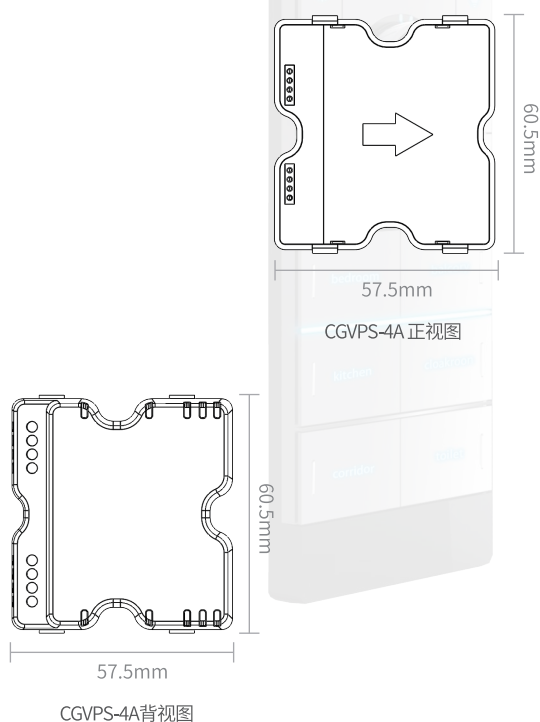

### Product Description

CGVPS-4A电源模块是一个根据86底盒设计的电源模块,能完美嵌入在市面上所有的86底盒里,更换方便,无需挖孔,支持7\*24小时连续稳定工作。

### Product Features

- 220V AC输入,5V DC 输出
- 功率 20watt
- 工作温度-40°C 至85°C
- 外形尺寸:57.5\*60.5\*38mm

扫码了解更多详情